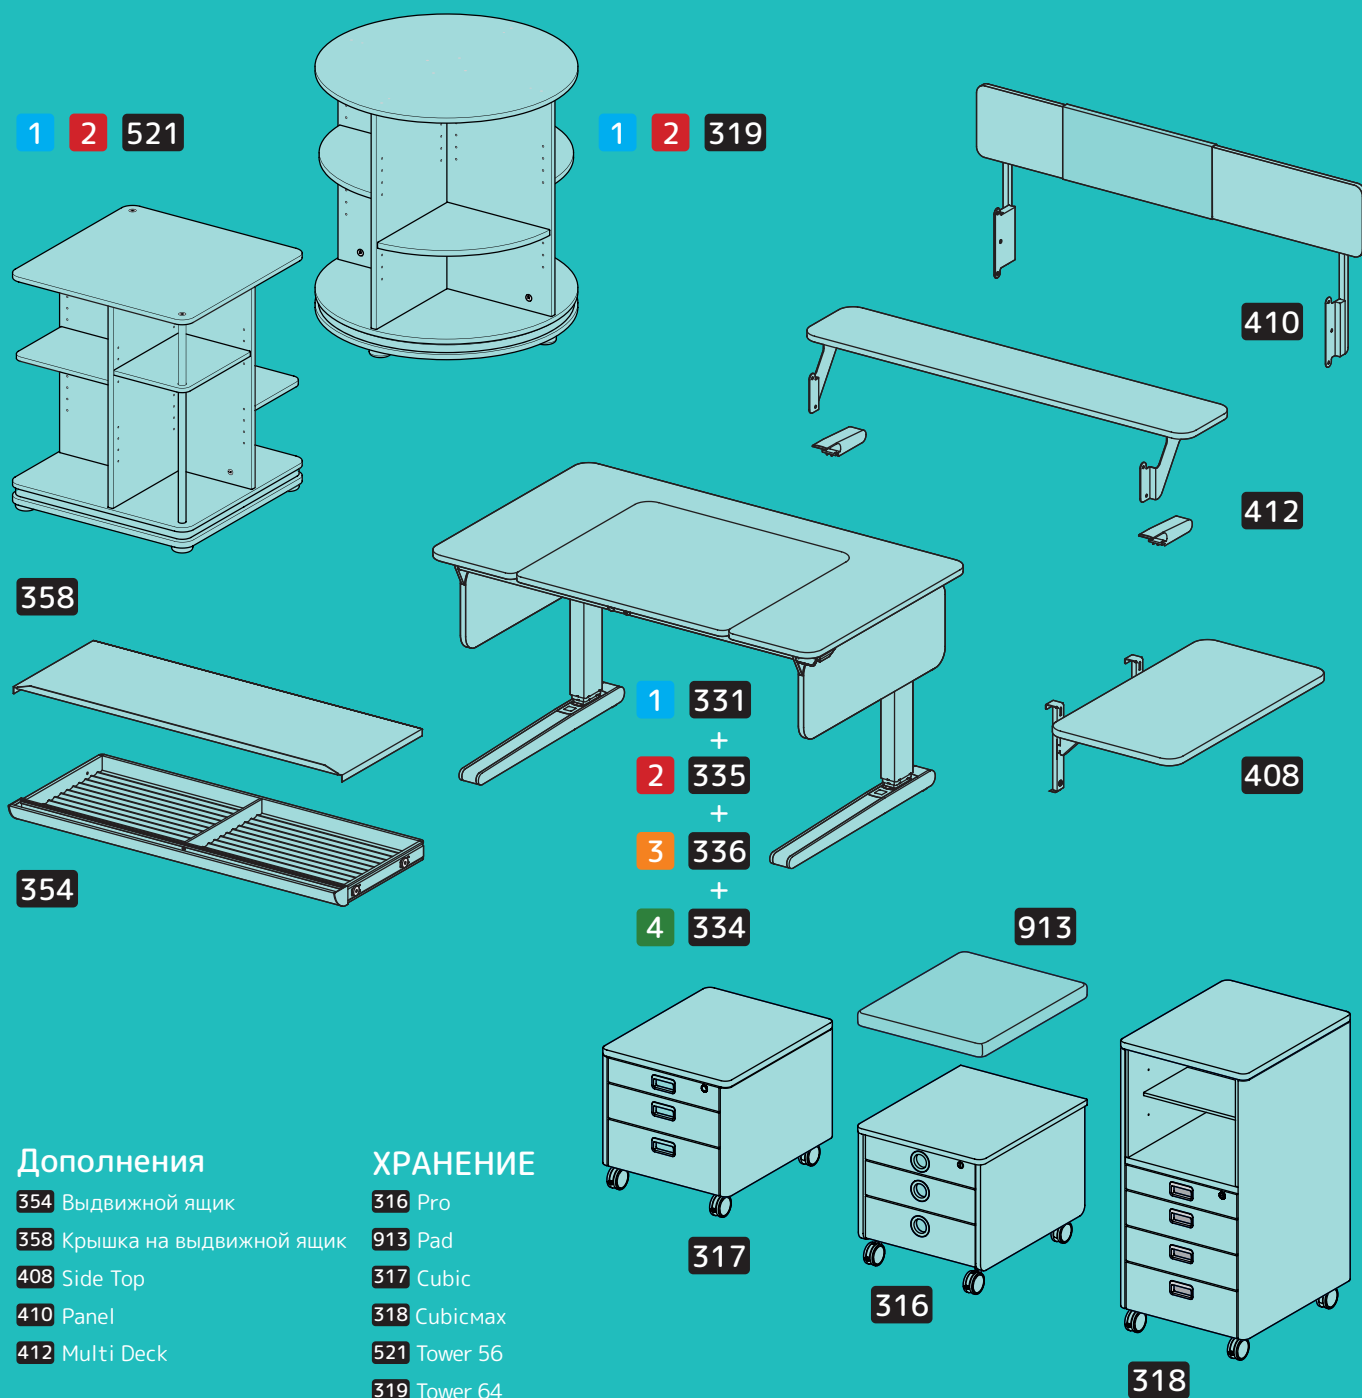

- Боковая горизонтальная полка, нагрузка до 12 кг
- Крепится с помощью двух регулируемых по высоте опор к боковой стороне стола
- Возможно установить справа или слева

410 Panel

⇔ 120 см | ⇨ 6 см | ⇩ 20 см | ⚖ 5,31 кг | 📦 0,026 м³ | 🗄 1

- Вертикальная панель с магнитным пинбордом
- Крепится к задней стороне стола с помощью двух опор
- 4 магнита в комплекте поставки

412 Multi Deck

⇔ 102 см | ⇨ 22 см | ⚖ 4,982 кг | 📦 0,026 м³ | 🗄 1

- Задняя горизонтальная полка, нагрузка до 12 кг
- Крепится к задней стороне стола с помощью двух опор
- Алюминиевые надставки для ножек сзади - для дополнительной устойчивости и безопасности

Информация по заказам

Дополнения

- 354 Выдвижной ящик
- 358 Крышка на выдвижной ящик
- 408 Side Top
- 410 Panel
- 412 Multi Deck

ХРАНЕНИЕ

- 316 Pro
- 913 Pad
- 317 Cubic
- 318 Cubicmax
- 521 Tower 56
- 319 Tower 64